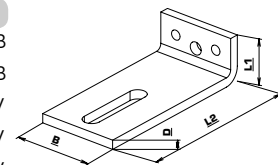

GB Elementverankering

Nr. hoek-zoeker	Art. nr. GB	Verp. (Bestel) eenheid	EAN-code verpakking 8714318	Omschrijving gatenpatroon	Slobgat	Afmeting L1 x L2	Materiaal b x d	M/Opp.

53. hoeken 25x170

0756626	25	127150			65x12	25x170	60x6	VB
0756627	25	127527			70x15	25x170	60x6	VB
0758526	25	127619			65x12	25x170	50x8	TV
0758626	25	127657			65x12	25x170	60x8	TV
0758627	25	127664			70x15	25x170	60x8	TV
0758726	25	127671			65x12	25x170	70x8	TV
0758727	25	127688			70x15	25x170	70x8	TV

54. hoeken 40x150

0756646	25	127534		2/9-1/11	65x12	40x150	60x6	VB
0756647	25	127541		2/9-1/11	70x15	40x150	60x6	VB
0758546	25	127626		1/11	65x12	40x150	50x8	TV
0758746	25	127695		2/9-1/11	65x12	40x150	70x8	TV

55. hoeken 60x100

0756666	25	127558		2/9-1/11	65x12	60x100	60x6	VB
0756667	25	127565		2/9-1/11	70x15	60x100	60x6	VB
0758566	25	127633		2/9-1/11	65x12	60x100	50x8	TV
0758766	25	127701		2/9-1/11	65x12	60x100	70x8	TV
0758867	25	127725		2/9-1/11	70x15	60x100	80x8	TV

56. hoeken 70x120

0756676	25	127572		2/9-1/11	65x12	70x120	60x6	VB
0756677	25	127589		2/9-1/11	70x15	70x120	60x6	VB
0758576	25	127640		2/9-1/11	65x12	70x120	50x8	TV
0758776	25	127718		2/9-1/11	65x12	70x120	70x8	TV
0758577	25	127732		2/9-1/11	70x15	70x120	80x8	TV