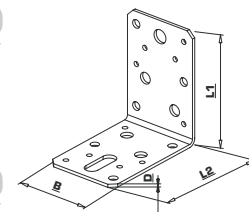

GB Hoekenzoeker 'licht' t/m 2,5 mm dik

Nr. hoek-zoeker	Art. nr. GB	Verp. (Bestel) eenheid	EAN-code verpakking 8714318	Omschrijving gatenpatroon	slobgat	Afmeting L1 x L2	Materiaal b x d	M/Opp.
23. hoeken 90x150 met ril	07239	50	106423	12/4-8/6-5/9-2/11	30x11	90x150	60x2,5	SV
24. hoeken 90x160 met ril	07245	100	116415	10/4-2/9		90x160	30x2	SV
25. hoeken 100x100	824065	100	116491			100x100	20x2	GA
	82406	100	106492			100x100	20x2	EV
26. hoeken 105x75	82465	50	108557			105x75	30x2,5	SV
27. hoeken 125x125 met ril	07226	50	106331	10/4-6/-1/11	20x10	125x125	46x2,5	SV
28. hoeken 125x125	07225	50	106324	10/4-6/6-1/11	20x10	125x125	46x2,5	SV
	82408	100	108571			125x125	20x2	EV
29. hoeken 150x150 met ril	07229	50	106355	21/4-4/9	2/30x11	150x150	60x2,5	SV
30. hoeken 150x150	07228	50	106348	21/4-4/9	2/30x11	150x150	60x2,5	SV