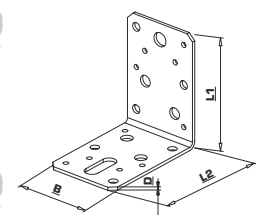

GB Hoekenzoeker 'licht' t/m 2,5 mm dik

Nr. hoek-zoeker	Art. nr. GB	Verp. (Bestel) eenheid	EAN-code verpakking 8714318	Omschrijving gatenpatroon	slobgat	Afmeting L1 x L2	Materiaal b x d	M/Opp.
12. hoeken 60x40								
	82461	20	106638			60x40	115x2,5	EV
13. hoeken 60x60								
	07231	100	125509	8/4-2/6	2/30x11	60x60	57x2	SV
	82454	100	106614			60x60	57x2	SV
14. hoeken 60x80 met ril								
	072381	100	125622	4/4-8/6-1/9	25x11	60x80	60x2,5	SV
15. hoeken 60x120 met ril								
	072383	100	125639	6/4-11/6-1/9	2/25x12	60x120	60x2,5	SV
16. hoeken 60x180 met ril								
	072385	50	125141	8/4-14/6-1/9	3/25x12	60x180	60x2,5	SV
17. hoeken 70x70								
	824032	100	123345			70x70	20x2	EV
18. hoeken 75x125 met ril								
	07244	100	116422	10/4-2/9		75x125	30x2	SV
	072445	100	125585	2/12x5		75x125	30x2	SV
19. hoeken 80x80								
	824055	100	116484			80x80	20x2	GA
	82405	100	106485			80x80	20x2	EV
20. hoeken 90x90								
	072222	100	124557	14/4-6/6-4/9-1/11	30x11	90x90	60x2	SV
	072220	100	113162	10/4-6/6-4/9-1/11	30x11	90x90	60x2,5	SV
	07122	100	106270	10/4-6/6-4/9-1/11	30x11	90x90	60x2	A2
21. hoeken 90x90 met ril								
	072232	100	124564	14/4-6/6-4/9-1/11	30x11	90x90	60x2	SV
	072230	100	113179	10/4-6/6-4/9-1/11	30x11	90x90	60x2,5	SV
	07123	100	109103	14/4-6/6-4/9-1/11	30x11	90x90	60x2	A2
22. hoeken 90x150								
	07237	50	106416	12/4-8/6-5/9-2/11	30x11	90x150	60x2,5	SV