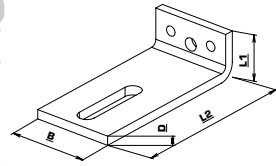

GB Hoekenzoeker 'zwaar' t/m 8 mm dik

Nr. hoek-zoeker	Art. nr. GB	Verp. (Bestel) eenheid	EAN-code verpakking 8714318	Omschrijving gatenpatroon	Slobgat	Afmeting L1 x L2	Materiaal b x d	M/Opp.
42. hoeken 95x170: HEAVY LOAD								
	073095	25	126445	6/4-6/9-3/6	20x11-135x12	100x170	65x2	SV
	073096	25	127244	6/4-3/6-6/9	20x11-40x12	100x170	65x2	SV
				2/13				
43. hoeken 100x150								
	82420	25	106577	haaks		100x150	25x5	EV
	82421	25	106584	schuin 135		100x150	25x5	EV
44. hoeken 125x125								
	82412	25	106515			125x125	20x5	EV
45. hoeken 130x80								
	82466	50	115708			130x80	36x4	SV
46. hoeken 150x150								
	82409	25	108564			150x150	25x3	EV
	82413	25	106522			150x150	25x5	EV
47. hoeken 175x175								
	82414	25	106539			175x175	25x5	EV
48. hoeken 180x180								
	0724830	10	127374	2/4-2/11	3/11x11	180x180	60x5	VB
49. hoeken 180x225								
	0724810	10	126254	2/11-2/12 vierkant	3/11x11	180x225	65x5	VB
	072482	10	123031	2/5-2/13	3/11x11	180x225	60x6	TV
50. hoeken 200x200								
	82415	25	106546			200x200	25x5	EV
51. hoeken 250x250								
	824165	25	116316			250x250	30x6	EV
	82416	25	106553			250x250	30x6	TV
52. hoeken 300x300								
	824175	25	116446			300x300	30x6	TV
	82417	25	106560			300x300	30x6	TV