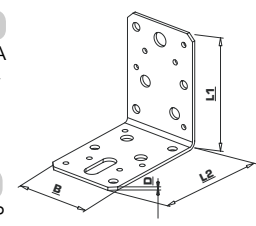

L2

Lichte hoekankers

Zware hoekankers

GB Hoekenzoeker 'licht' t/m 2,5 mm dik

Nr. hoek-zoeker	Art. nr. GB	Verp. (Bestel) eenheid	EAN-code verpakking 8714318	Omschrijving gatenpatroon	Slobgat	Afmeting L1 x L2	Materiaal b x d	M/Opp.
1. hoeken 25x25								
	824015	250	116453			25x25	15x2	GA
	82401	250	106454			25x25	15x2	EV
2. hoeken 30x30								
	82396s	100	103200			30x30	10x2	GP
	82451	250	106591			30x30	30x2	SV
3. hoeken 40x25								
	82458	100	108793			40x25	75x2	SV
4. hoeken 40x40								
	82397s	100	103217			40x40	10x2	GP
	824025	250	116460			40x40	15x2	GA
	82402	250	106461			40x40	15x2	EV
	82452	250	106607			40x40	40x2	SV
5. hoeken 40x60								
	072302	100	116521	10/4-2/6-2/9-1/11	30x11	40x60	60x2	SV
	072301	100	113322	10/4-2/6-2/9-1/11	30x11	40x60	60x2,5	SV
	07130	100	106287	10/4-2/6-2/9-1/11	30x11	40x60	60x2	A2
6. hoeken 40x80								
	07234	100	106393	6/6	30x9	40x80	46x2,5	SV
7. hoeken 40x100								
	07232	100	106379	12/4-1/11	40x12	40x100	60x2,5	SV
	07132	100	106294	12/4-1/11	40x12	40x100	60x2	A2
8. hoeken 50x50								
	82398s	100	103262			50x50	10x2	GP
	82453	100	108960			50x50	40x2	SV
	07236	100	106409	12/4	30x9	50x50	60x2,5	SV
	07136	100	125745	12/4	30x9	50x50	60x2	A2
					30x12			
					30x12			
9. hoeken 50x75 met 2 rillen								
	07233	100	106386	8/4-4/6-2/9		50x75	57x2	SV
10. hoeken 50x90								
	07249	100	114350	6/4-4/6-2/9	2/24x6	50x90	60x2,5	SV
					13x4			
	07149	100	114367	6/4-4/6-2/9	2/24x6	50x90	60x2	A2
					13x4			
11. hoeken 55x55								
	82403	100	106478			55x55	15x2	EV
	824035	100	116477			55x55	15x2	GA