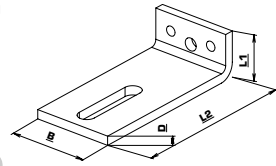

GB Hoekenzoeker 'zwaar' t/m 8 mm dik

Nr. hoek-zoeker	Art. nr. GB	Verp. (Bestel) eenheid	EAN-code verpakking 8714318	Omschrijving gatenpatroon	Slobgat	Afmeting L1 x L2	Materiaal b x d	M/Opp.
31. hoeken 45x115	074460	25	123284	6/9	24x8	45x115	60x5	TV
32. hoeken 55x80	07242	50	106447	2/6-1/9	30/9	55x80	40x4	VB
33. hoeken 55x105	07241	25	106430	4/6-1/11	40x13	55x105	50x5	VB
34. hoeken 65x105	07246	25	117139	10/4-1/9	40x13	65x105	60x4	SV
35. hoeken 65x155	07247	25	117146	13/4-2/9	40x13	65x155	60x4	SV
36. hoeken 65x180	0724814	10	126278	2/9-1/12	145x13	65x180	60x6	VB
37. hoeken 80x180	0724818	10	127275	2/9-1/11-2/13	70x12	80x180	60x6	VB
	0724832	10	127367	2/9-1/11-2/13	70x12	80x180	60x8	TV
38. hoeken 80x225	0724819	10	127350	2/9-1/11-2/13	70x12	80x225	60x6	VB
	0724833	10	127282	2/9-1/11-2/13	70x12	80x225	60x8	TV
39. hoeken 95x180	0724813	10	126292	4/6	60x8-170x11	95x180	60x6	VB
40. hoeken 95x210	0724812	10	126261	4/6	60x8-180x11	95x210	60x6	VB
	072481	15	123024	4/6	60x9-180x12	95x210	60x6	TV
41. hoeken 100x100	82411	25	106508			100x100	20x5	EV