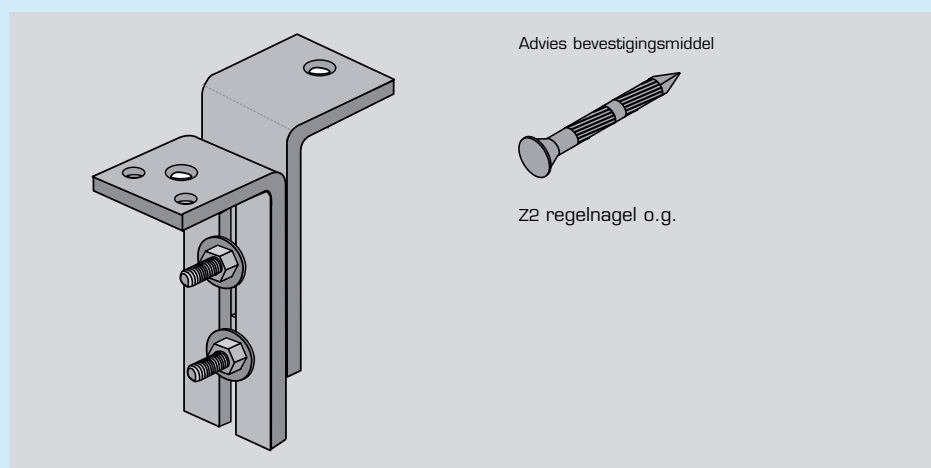

GB Raamkozijnstelbeugel

Voortaan hoeft u zware kozijnen niet meer te stellen met behulp van hoeklijnen of klossen. Met de innovatieve raamkozijnstelbeugel van Gebr. Bodegraven monteert u zware kozijnen in een handomdraai. De montage is eenvoudig: de beugel wordt aan de borstwering bevestigd, vervolgens verankerd en op hoogte gesteld. Na het aandraaien van de slotbouten, kan het kozijn geplaatst en bevestigd worden. Een belangrijk gegeven in een tijd waarin efficiënt bouwen steeds meer vereist is.

De raamkozijnstelbeugel is vervaardigd uit thermisch verzinkt band (VB); de slotbouten, moeren en sluitringen worden meegeleverd.

GB garandeert een hoogwaardige en duurzame bevestiging.

Product-specificaties

Art. nr. GB	Verp. (bestel) eenheid	EAN-code verpakking 8714318	Omschrijving	Afmeting	Materiaal	M/ Opp.
0724805	10	126513	Raamkozijnstelbeugel	70x140 65x180	60x6 65x5	VB VB
Inhoud: 2x slotbouten RVS A2 304, 2x moeren RVS A2 304, 2x sluitringen RVS A2 304						

Advies Bevestigingsmiddelen

- Z2 regelnagel (6,5 x 40 mm)

Montage-richtlijnen

Technische gegevens	Beton B45	Kalkzandsteen
Nagel afmeting (DxL)	6,5 x 40 mm	6,5 x 40 mm
Gat diameter	6 mm	5 mm
Gat diepte	ca 45 mm	ca 45 mm
Inslagdiepte in het gat	30 mm	30 mm
Uittrekwaarde	900 kg	300 kg
Afschuifwaarde	2700 kg	850 kg