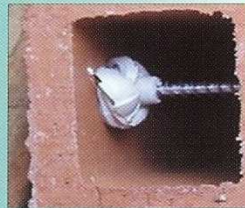

ALLE MATERIALEN

VOL MATERIAAL

GIPSKARTON

SPECIFIEKE TOEPASSINGEN

T6 HOLLEWAND PLUGGEN

De speciaal ontworpen T6 plug is universeel toepasbaar:

- als spreidplug in vaste materialen;
- als hollewandplug in gipsplaten en overige holle wanden.

FRAPEX SLAGPLUGGEN

Door het speciale ontwerp is het mogelijk om kortere pluggen toe te passen: hierdoor is een snellere verwerking mogelijk.

Bovendien kan de Frapex slagplug ook toegepast worden in holle bouwstoffen, zoals porisostenen.