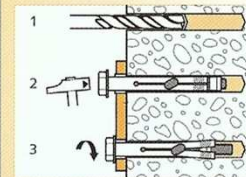

DH KEILANKERS

Het DH keilanker is geschikt voor zware bevestigingen in beton, baksteen, steen en kanaalplaten.