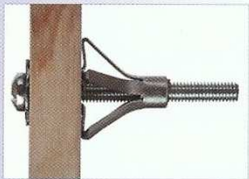

KLIX HOLLEWANDPLUGGEN

De Klix hollewand plug wordt toegepast bij bevestiging aan gipskartonplaten, hardboard, spaanderplaat, e.d.

DRIVA GIPSKARTONPLUGGEN

De Driva gipskartonpluggen zijn speciaal ontwikkeld voor het bevestigen op gipskarton en in gasbeton.

De Driva wordt geleverd met een bijpassende schroef.

Tevens o.a. leverbaar:

SPUITMORTEL

KOZIJNPLUGGEN

KEILBOUTEN

KEILTAPBOUTEN

KEILBOUT/OOG

KEILBOUT/HAAK

Red Head is onderdeel van ITW, wereldwijd werkzaam in circa 70 landen.

-  professionele kwaliteit
-  productontwikkeling afgestemd op wensen van de eindverbruikers: hierdoor zijn het eenvoudig toe te passen producten
-  totaal assortiment: voor iedere bevestiging een oplossing
-  verschillende verpakkingsvormen, afgestemd op de toepassingen
-  door een duidelijke kleurcodering eenvoudig onderscheid in de verschillende toepassingen:

FRAPEX SLAGPLUGGEN

Door het speciale ontwerp is het mogelijk om kortere pluggen toe te passen: hierdoor is een snellere verwerking mogelijk.

Bovendien kan de Frapex slagplug ook toegepast worden in holle bouwstoffen, zoals porisostenen.