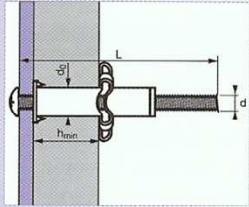

KLIX HOLLEWANDPLUGGEN

De Klix hollewand plug wordt toegepast bij bevestiging aan gipskartonplaten, hardboard, spaanderplaat, e.d.

DRIVA GIPSKARTONPLUGGEN

De Driva gipskartonpluggen zijn speciaal ontwikkeld voor het bevestigen op gipskarton en in gasbeton.

De Driva wordt geleverd met een bijpassende schroef.

Tevens o.a. leverbaar:

SPUITMORTEL

KOZIJNPLUGGEN

KEILBOUTEN

KEILTAPBOUTEN

KEILBOUT/OOG

KEILBOUT/HAAK