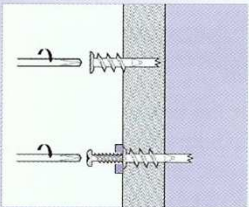

KLIX HOLLEWANDPLUGGEN

De Klix hollewand plug wordt toegepast bij bevestiging aan gipskartonplaten, hardboard, spaanderplaat, e.d.

DRIVA GIPSKARTONPLUGGEN

De Driva gipskartonpluggen zijn speciaal ontwikkeld voor het bevestigen op gipskarton en in gasbeton.

De Driva wordt geleverd met een bijpassende schroef.

Tevens o.a. leverbaar:

SPUITMORTEL

KOZIJNPLUGGEN

KEILBOUTEN

KEILTAPBOUTEN

KEILBOUT/OOG

KEILBOUT/HAAK

Red Head is onderdeel van ITW, wereldwijd werkzaam in circa 70 landen.

-  professionele kwaliteit
-  productontwikkeling afgestemd op wensen van de eindverbruikers: hierdoor zijn het eenvoudig toe te passen producten
-  totaal assortiment: voor iedere bevestiging een oplossing
-  verschillende verpakkingsvormen, afgestemd op de toepassingen
-  door een duidelijke kleurcodering eenvoudig onderscheid in de verschillende toepassingen:

FRAPEX SLAGPLUGGEN

Door het speciale ontwerp is het mogelijk om kortere pluggen toe te passen: hierdoor is een snellere verwerking mogelijk.

Bovendien kan de Frapex slagplug ook toegepast worden in holle bouwstoffen, zoals porisostenen.