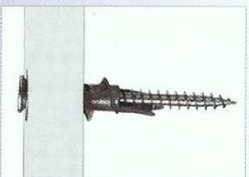

KLIX HOLLEWANDPLUGGEN

De Klix hollewand plug wordt toegepast bij bevestiging aan gipskartonplaten, hardboard, spaanderplaat, e.d.

DRIVA GIPSKARTONPLUGGEN

De Driva gipskartonpluggen zijn speciaal ontwikkeld voor het bevestigen op gipskarton en in gasbeton.

De Driva wordt geleverd met een bijpassende schroef.

Tevens o.a. leverbaar:

SPUITMORTEL

KOZIJNPLUGGEN

KEILBOUTEN

KEILTAPBOUTEN

KEILBOUT/OOG

KEILBOUT/HAAK

FRAPEX SLAGPLUGGEN

Door het speciale ontwerp is het mogelijk om kortere pluggen toe te passen: hierdoor is een snellere verwerking mogelijk.

Bovendien kan de Frapex slagplug ook toegepast worden in holle bouwstoffen, zoals porisostenen.