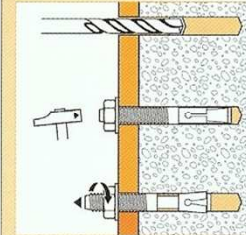

FRAPEX SLAGPLUGGEN

Door het speciale ontwerp is het mogelijk om kortere pluggen toe te passen: hierdoor is een snellere verwerking mogelijk.

Bovendien kan de Frapex slagplug ook toegepast worden in holle bouwstoffen, zoals porisostenen.

ATX DOORSTEEKKANKERS

Hoogwaardig kwaliteits-anker, speciaal ontworpen voor montage in beton, massieve steen, harde natuursteen e.d.

Het anker is uitermate geschikt voor doorsteekmontage.

Eenvoudig te monteren.