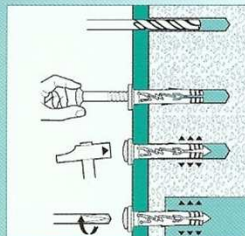

Red Head is onderdeel van ITW, wereldwijd werkzaam in circa 70 landen.

-  professionele kwaliteit
-  productontwikkeling afgestemd op wensen van de eindverbruikers: hierdoor zijn het eenvoudig toe te passen producten
-  totaal assortiment: voor iedere bevestiging een oplossing
-  verschillende verpakkingsvormen, afgestemd op de toepassingen
-  door een duidelijke kleurcodering eenvoudig onderscheid in de verschillende toepassingen:

ALLE MATERIALEN

VOL MATERIAAL

GIPSKARTON

SPECIFIEKE TOEPASSINGEN

T6 HOLLEWAND PLUGGEN

De speciaal ontworpen T6 plug is universeel toepasbaar:

- als spreidplug in vaste materialen;
- als hollewandplug in gipsplaten en overige holle wanden.

FRAPEX SLAGPLUGGEN

Door het speciale ontwerp is het mogelijk om kortere pluggen toe te passen: hierdoor is een snellere verwerking mogelijk.

Bovendien kan de Frapex slagplug ook toegepast worden in holle bouwstoffen, zoals porisostenen.