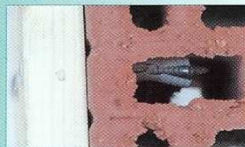

KLIX HOLLEWANDPLUGGEN

De Klix hollewand plug wordt toegepast bij bevestiging aan gipskartonplaten, hardboard, spaanderplaat, e.d.

DRIVA GIPSKARTONPLUGGEN

De Driva gipskartonpluggen zijn speciaal ontwikkeld voor het bevestigen op gipskarton en in gasbeton.

Red Head is onderdeel van ITW, wereldwijd werkzaam in circa 70 landen.

-  professionele kwaliteit
-  productontwikkeling afgestemd op wensen van de eindverbruikers: hierdoor zijn het eenvoudig toe te passen producten
-  totaal assortiment: voor iedere bevestiging een oplossing
-  verschillende verpakkingsvormen, afgestemd op de toepassingen
-  door een duidelijke kleurcodering eenvoudig onderscheid in de verschillende toepassingen:

ALLE MATERIALEN

VOL MATERIAAL

GIPSKARTON

SPECIFIEKE TOEPASSINGEN

T6 HOLLEWAND PLUGGEN

De speciaal ontworpen T6 plug is universeel toepasbaar:

- als spreidplug in vaste materialen;
- als hollewandplug in gipsplaten en overige holle wanden.

FRAPEX SLAGPLUGGEN

Door het speciale ontwerp is het mogelijk om kortere pluggen toe te passen: hierdoor is een snellere verwerking mogelijk.

Bovendien kan de Frapex slagplug ook toegepast worden in holle bouwstoffen, zoals porisostenen.