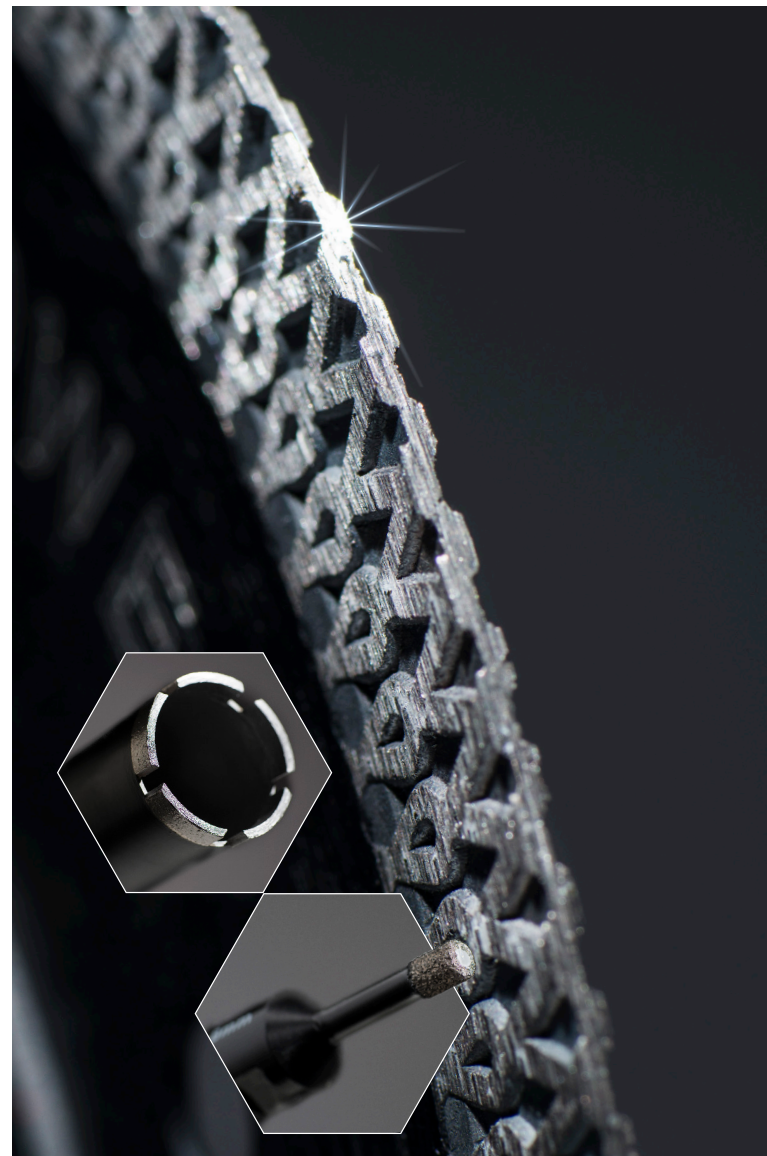

Een greep uit ons assortiment

Scan de QR-Code voor de ruim **50.000** artikelen in de webshop!

+31 (0)320 28 55 44 | verkoop@asf-fischer.nl | www.asf-fischer.nl
www.webshop.asf-fischer.nl