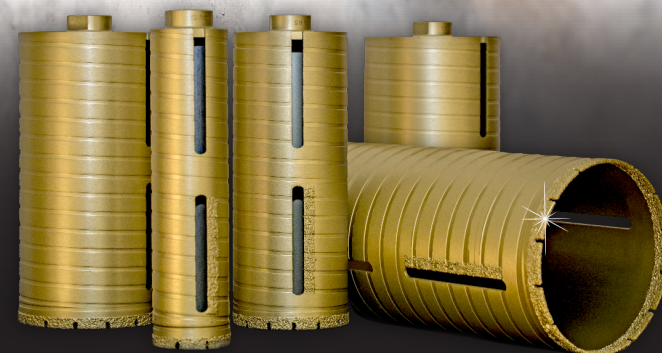

Voor het droogboren in alle wand- en vloertegels. Met zeskant aansluiting (6 tot en met 12mm) of M14 voor de haakse slijper (6 tot en met 75 mm).

Voor het natboren in alle wand- en vloertegels. Te gebruiken met normale (accu)boormachine.

Special

- Nat- en droogzagen
- Verschillende soorten schijven
- Kunststof of Polychristalline

Metaal

- Tot 50x langer mee dan traditionele slijpschijf
- Behoudt vorm en snelheid
- Extra dun

Beton

- Nat- en droogzagen
- (Gewapend) Beton, betonsteen, graniet en andere harde steensoorten
- Uitgebreid assortiment

OOK VOOR GATEN KEIHARD DE BESTE

Diamantboren met diverse aansluitingen en diameters variërend van 10 tot wel 300mm.

Het diamant in de handschuurblokken zorgt voor een perfect afgewerkte tegel en een perfect tegel resultaat. Ideaal voor het bewerken van hoeken, randen, rechte en/of licht gebogen oppervlakten.